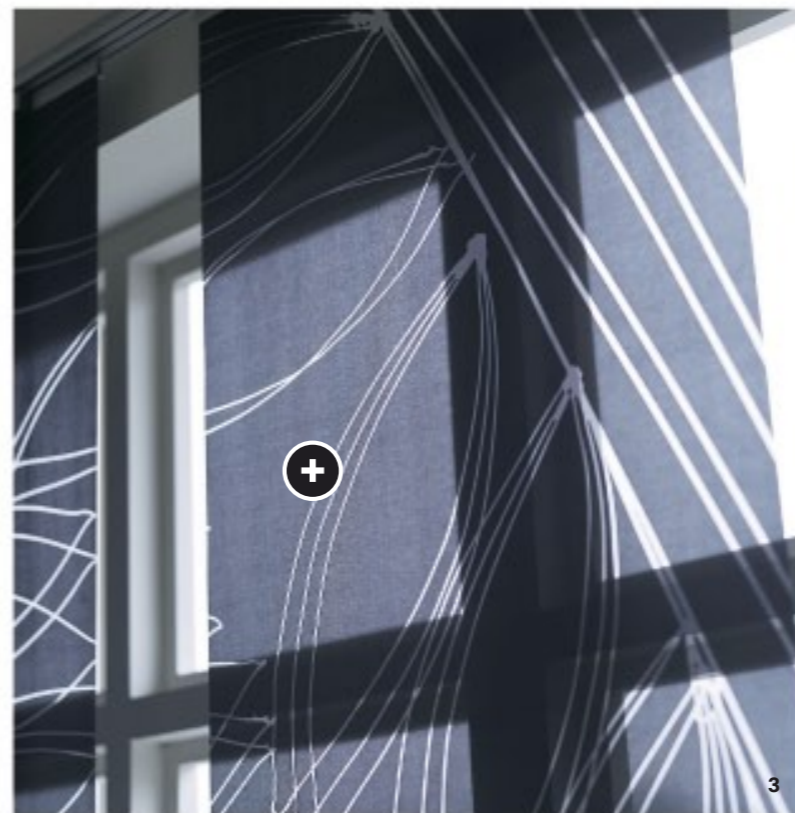

FLYN JORUN panelgardiner
säljs i set om tre. Häng dem
sida vid sida så att de bildar
ett stort mönster – eller i
flera lager.

OFELIA – VITT ÄR HETT IGEN

VÄNSTER SIDA:

1. nyhet FLYN OFELIA panelgardin 279:-/3st i viskos/polyester. B60×L300cm. Design: Camilla Diedrich. ☎ 101.355.55